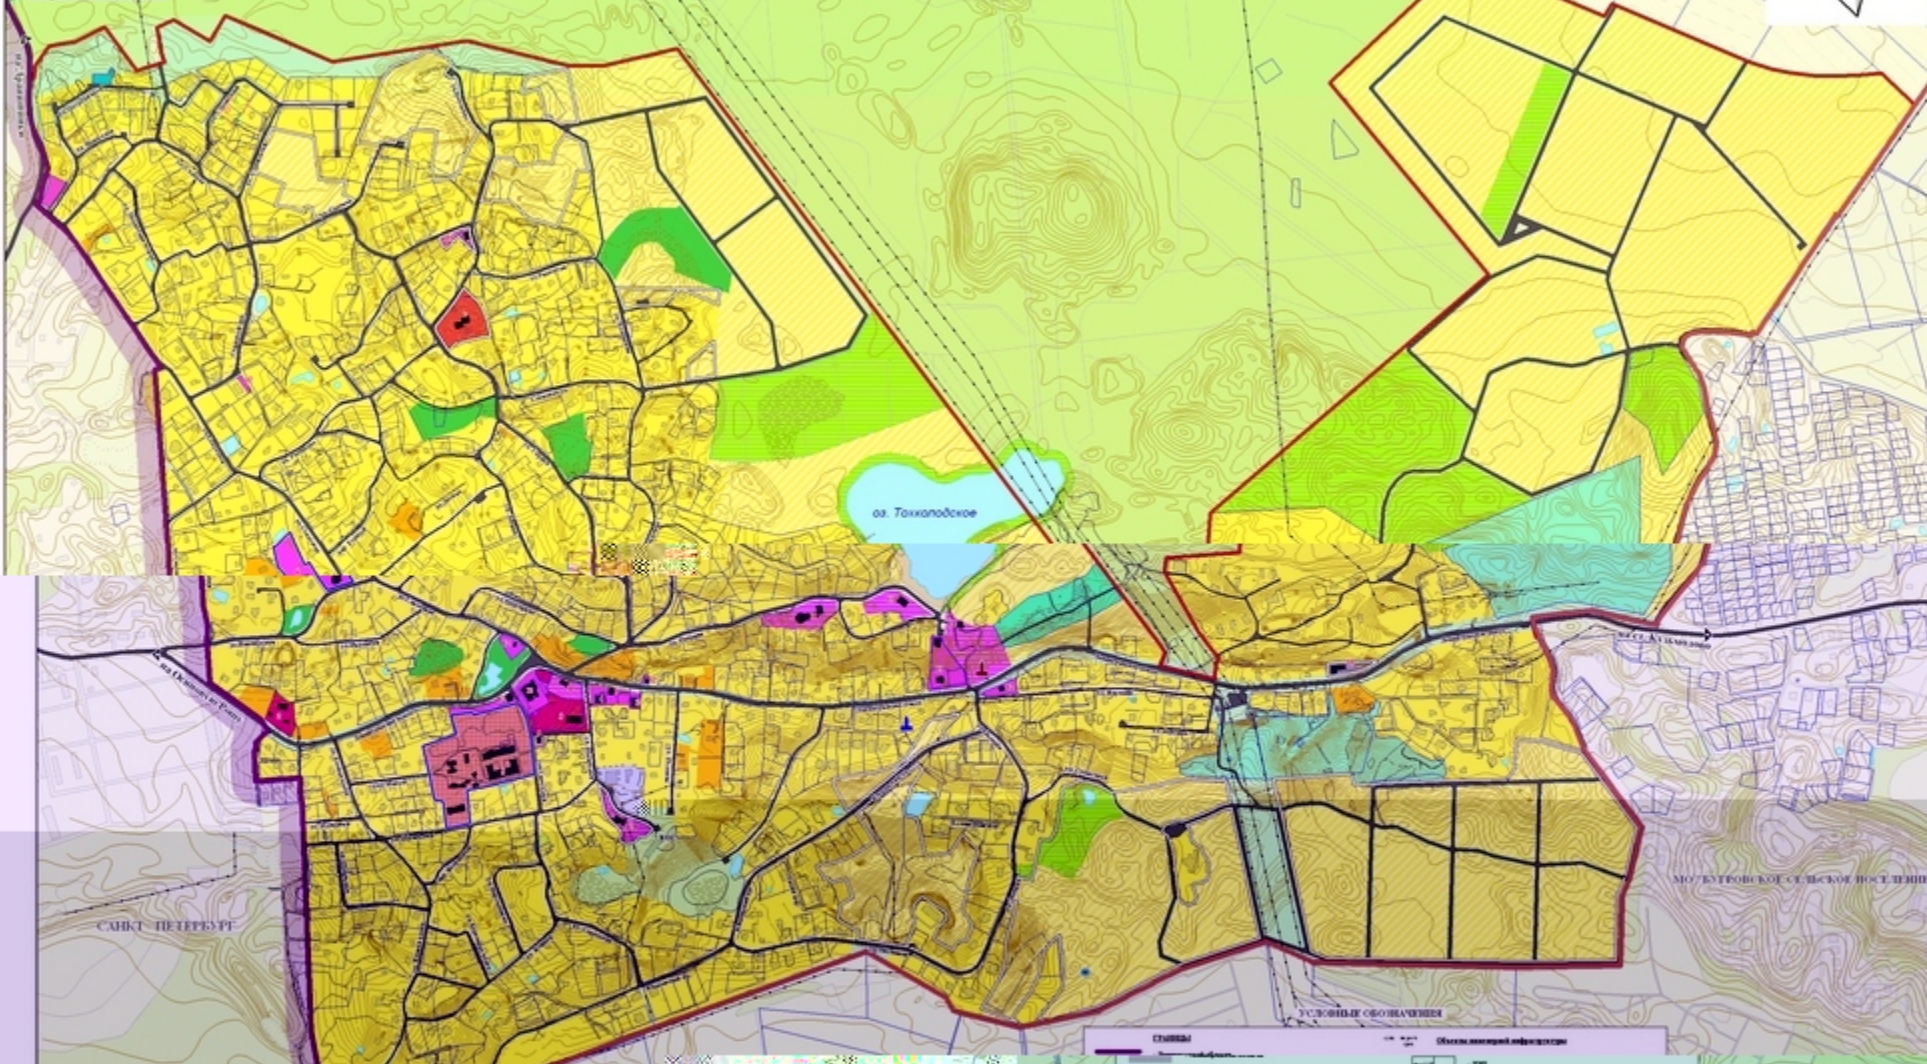

ГЕНЕРАЛЬНЫЙ ПЛАН МУНИЦИПАЛЬНОГО ОБРАЗОВАНИЯ "ЮКОВСКОЕ СЕЛЬСКОЕ ПОСЕЛЕНИЕ" ВСЕВОЛОЖСКОГО МУНИЦИПАЛЬНОГО РАЙОНА ЛЕНИНГРАДСКОЙ ОБЛАСТИ

Схема планируемых границ функциональных зон,
зон планируемого размещения объектов капитального строительства местного значения (врезка)

Деревня Юкки